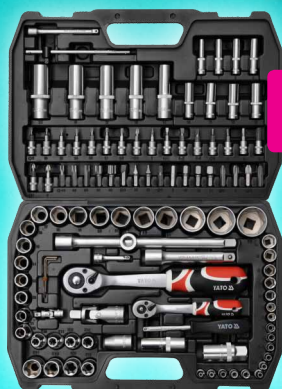

Kód: TO-79146

920

OČKOPLOCHÉ KLÍČE YATO 15-diel.

15 dielna sada 6-27mm; Váha 2,5kg

Kód: YT-0065

500

OČKOPLOCHÉ KLÍČE YATO 12-diel.

12 dielna sada 6-27mm; Váha 2,5kg

Kód: YT-0362

1550

GOLA SADA YATO 1/2" a 1/4"

Počet kusov 108ks; Hmotnosť 5,6kg

Kód: YT-3879

650

PONORNÉ ČERPADLO POWER UP 400W

Výkon 400W; Maximálna veľkosť prímеси 25mm; Maximálny výtlak 5m; Maximálna hĺbka ponoru 5m; Maximálna kapacita 6500l/h; Hmotnosť 3,2kg

Kód: TO-79903

2850

MOTOROVÝ KROVINOREZ FLO 1250W

Výkon 1250 W; Maximálna rýchlosť 10500 (min-1); Dĺžka vlasca na cievku 5,0m; Objem palivovej nádrže 0,85l; Nylonový vlasce s priemerom 2mm; Objem motora 42,6ccm